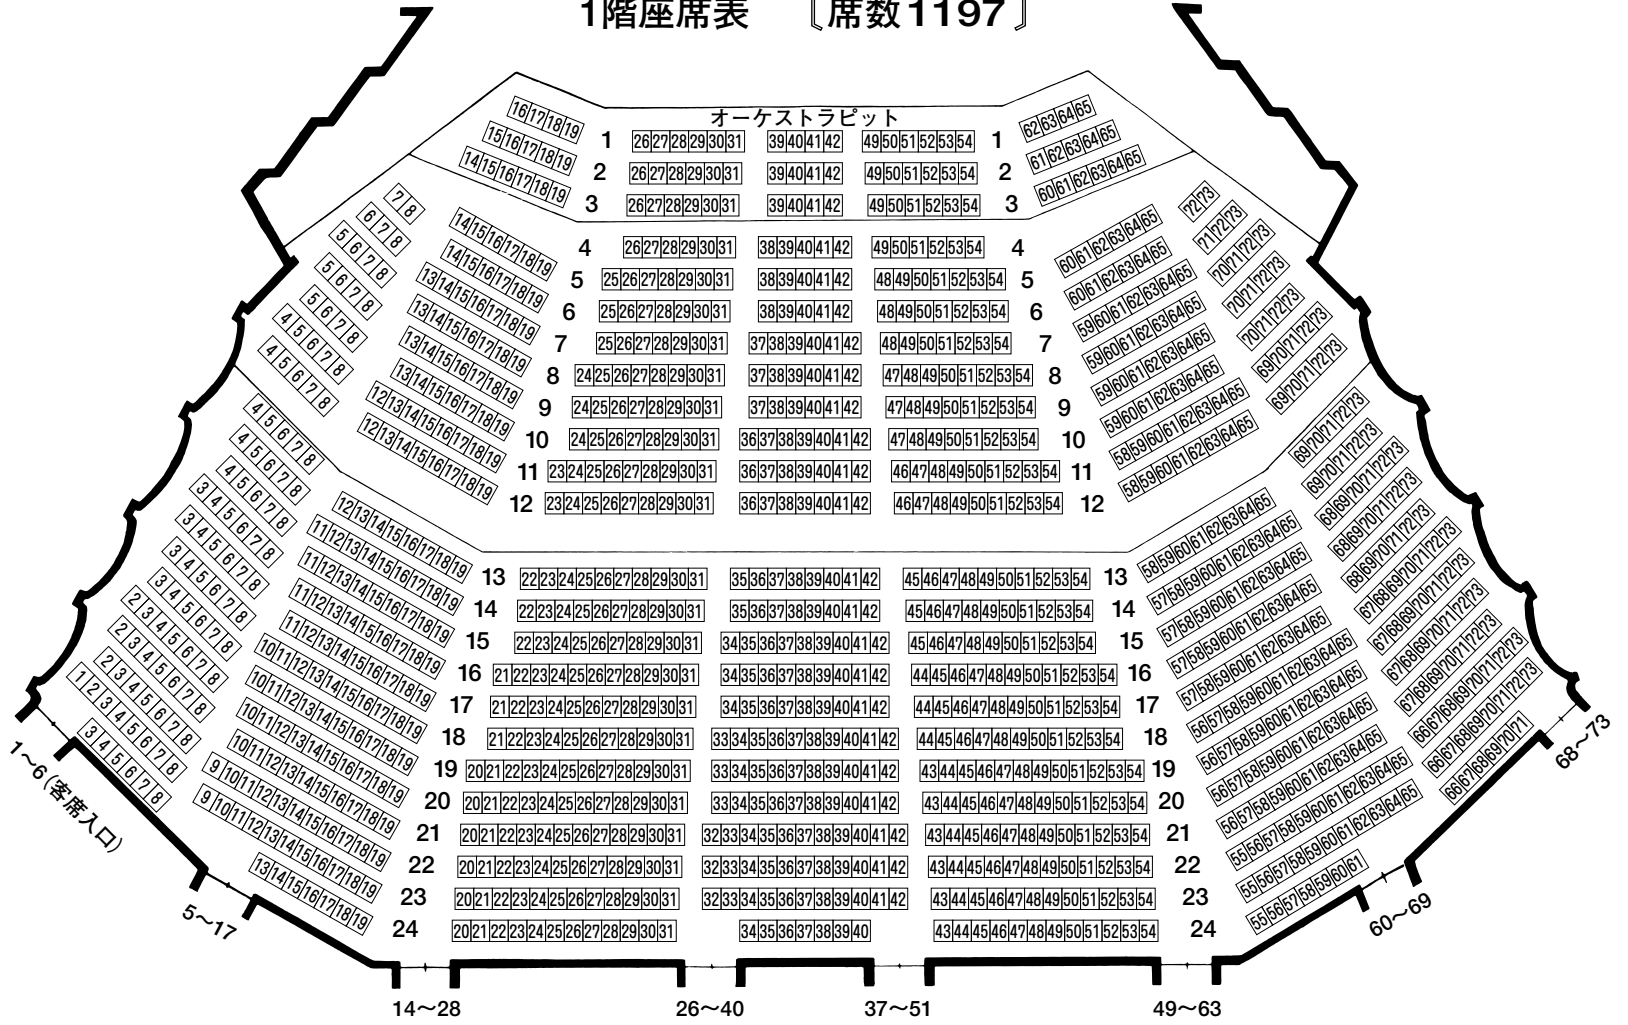

松山市民会館大ホール座席表

収容人員 1,999人
 (固定席 1,825人)
 (立見 174人)

1階座席表 (席数 1197)

2階座席表 (席数 628)