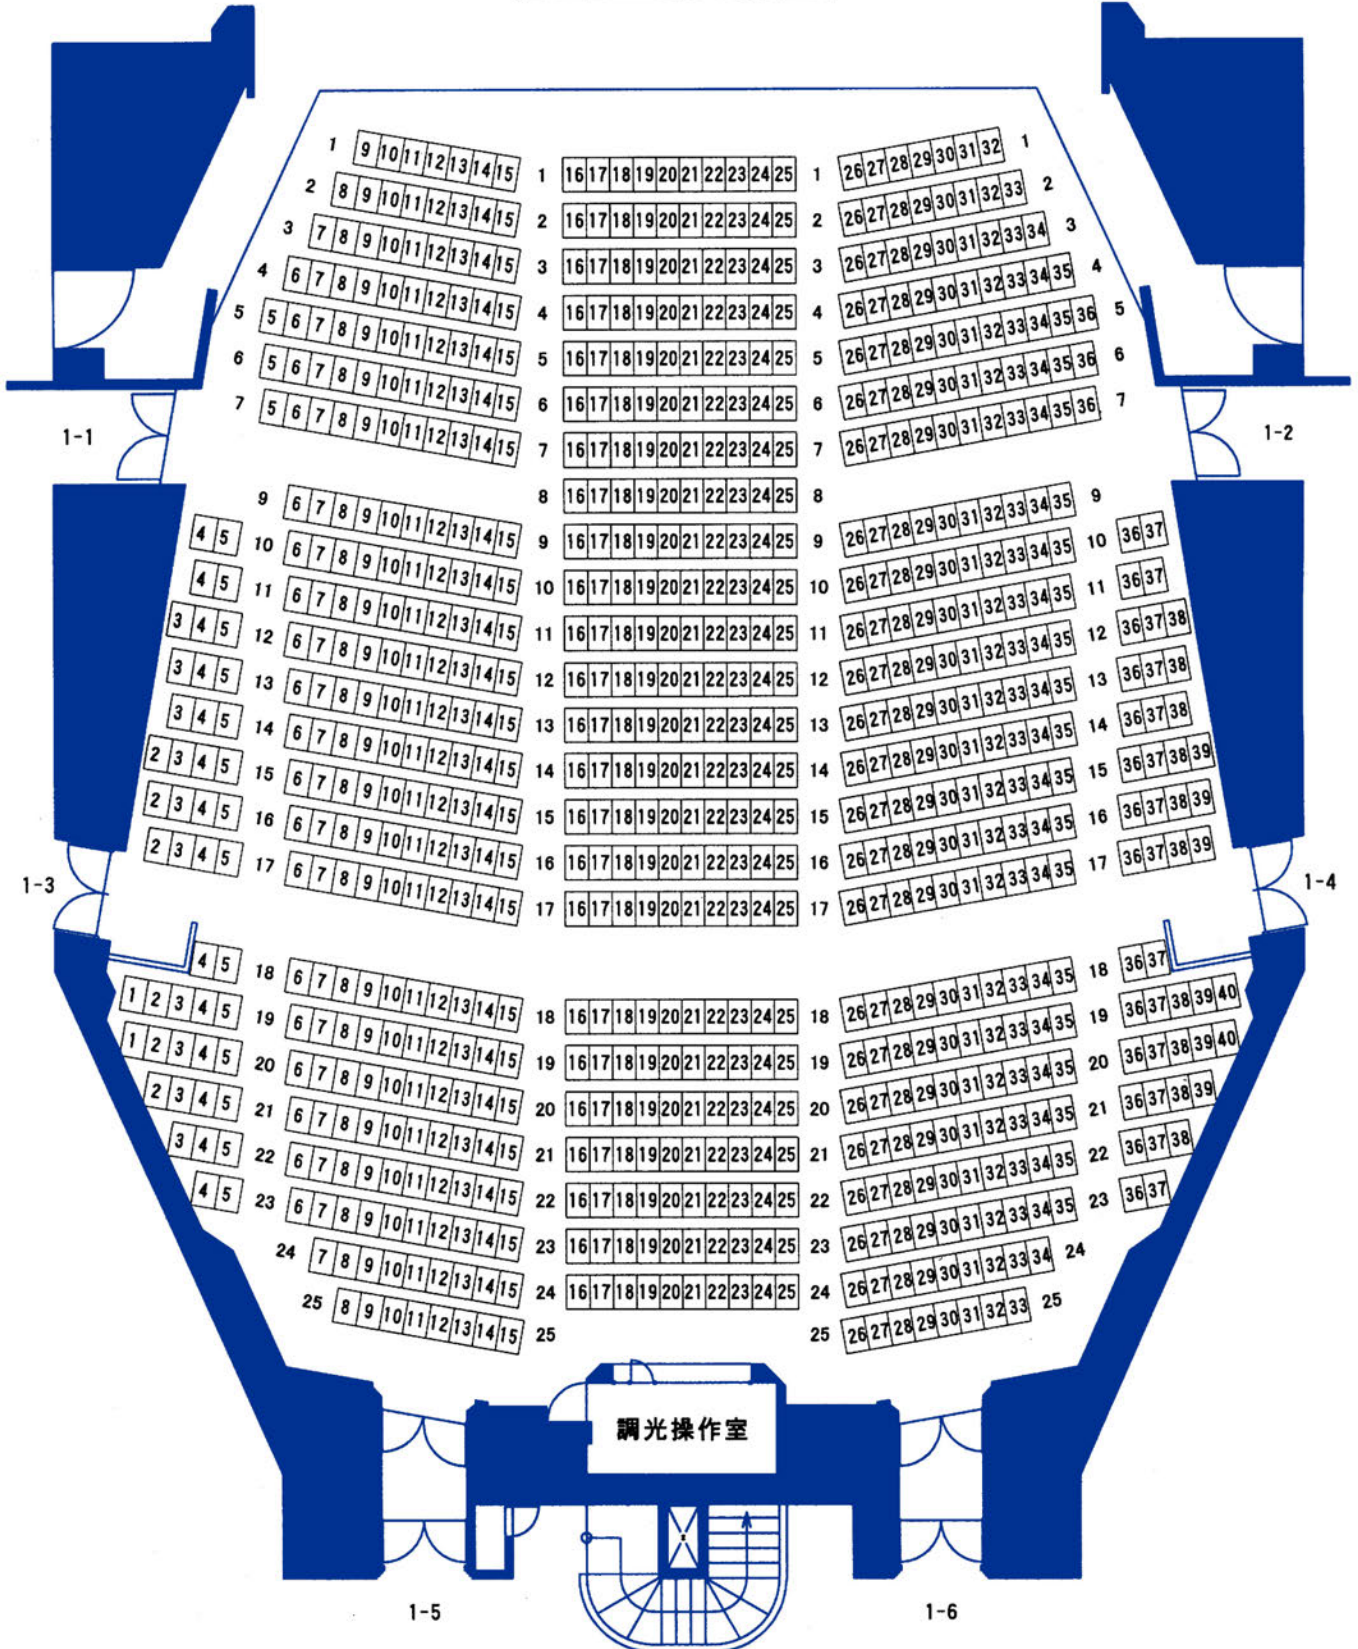

日光市今市文化会館 大ホール座席表

座席総数 1,066

舞 台

1階 固定席800(移動席88)

正面入口