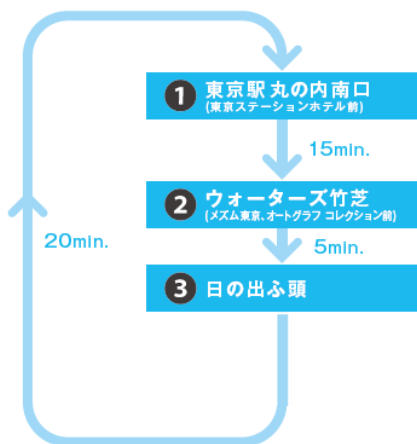

【2021年4月～6月】JR竹芝 水素シャトルバスのご案内

JR東京駅（丸の内南口）と竹芝地区内を循環する、無料シャトルバスが運行しております。

2021年7月以降の運航については現在未定です。

運行ルート・所要時間

時刻表

平日（月～金曜日）

	東京駅丸の内南口	ウォーターズ竹芝	ウォーターズ竹芝	日の出ふ頭	東京駅丸の内南口
	発車時刻	着時刻	発車時刻	発車時刻	到着時刻
平1	11:00 ⇒	11:15	11:20	11:25 ⇒	11:48
平2	12:45 ⇒	13:00	13:05	13:10 ⇒	13:33
平3	14:00 ⇒	14:15	14:20	14:25 ⇒	14:48
平4	16:10 ⇒	16:25	16:30	16:35 ⇒	16:58
平5	17:30 ⇒	17:45	17:50	17:55 ⇒	18:18
平6	18:30 ⇒	18:45	18:50	18:55 ⇒	19:18

土曜日・日曜日・祝祭日

	東京駅丸の内南口	ウォーターズ竹芝	ウォーターズ竹芝	日の出ふ頭	東京駅丸の内南口
	発車時刻	着時刻	発車時刻	発車時刻	到着時刻
休1	11:00 ⇒	11:15	11:20	11:25 ⇒	11:48
休2	12:15 ⇒	12:30	12:35	12:40 ⇒	13:03
休3	13:15 ⇒	13:30	13:35	13:40 ⇒	14:03
休4	14:00 ⇒	14:15	14:20	14:25 ⇒	14:48
休5	15:00 ⇒	15:15	15:20	15:25 ⇒	15:48
休6	15:30 ⇒	15:45	15:50	15:55 ⇒	16:18
休7	16:00 ⇒	16:15	16:20	16:25 ⇒	16:48
休8	16:45 ⇒	17:00	17:05	17:10 ⇒	17:33
休9	18:00 ⇒	18:15	18:20	18:25 ⇒	18:48
休10	19:00 ⇒	19:15	19:20	19:25 ⇒	19:48
休11	20:10 ⇒	20:25	20:30	20:35 ⇒	20:58
休12	21:30 ⇒	21:45	21:50	21:55 ⇒	22:18

JR竹芝 水素シャトルバスとは

JR東日本グループが水素社会の実現に向けて運行する、燃料電池バスです。

注意事項

※定員は70名となっております。定員を超える場合はご乗車いただけません。

また、予告なく車両が変更し、定員減となる場合があります。

※事故・悪天候により、予告なく運休となる場合があります。

運行状況に関するお問い合わせ先

ジェイアールバス関東(株) 03-5690-2712