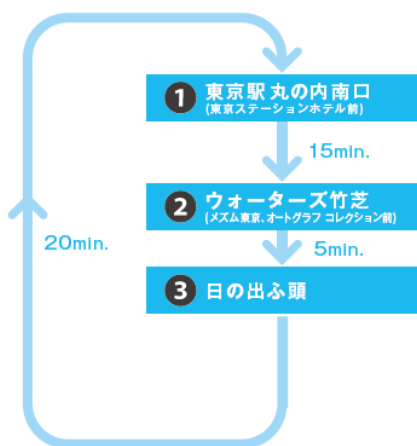

【2021年7月～9月】JR竹芝 水素シャトルバスのご案内

JR東京駅（丸の内南口）と竹芝地区内を循環する、無料シャトルバスが運行しております。

2021年10月以降の運航については現在未定です。

運行ルート・所要時間

時刻表

平日 (月～金曜日)

	東京駅丸の内南口	ウォーターズ竹芝	ウォーターズ竹芝	日の出ふ頭	東京駅丸の内南口
	発車時刻	着時刻	発車時刻	発車時刻	到着時刻
平1	11:00 ⇒	11:15	11:20	11:25 ⇒	11:48
平2	12:45 ⇒	13:00	13:05	13:10 ⇒	13:33
平3	14:00 ⇒	14:15	14:20	14:25 ⇒	14:48
平4	16:10 ⇒	16:25	16:30	16:35 ⇒	16:58
平5	17:30 ⇒	17:45	17:50	17:55 ⇒	18:18
平6	18:30 ⇒	18:45	18:50	18:55 ⇒	19:18

土曜日・日曜日・祝祭日

	東京駅丸の内南口	ウォーターズ竹芝	ウォーターズ竹芝	日の出ふ頭	東京駅丸の内南口
	発車時刻	着時刻	発車時刻	発車時刻	到着時刻
休1	11:00 ⇒	11:15	11:20	11:25 ⇒	11:48
休2	12:15 ⇒	12:30	12:35	12:40 ⇒	13:03
休3	13:15 ⇒	13:30	13:35	13:40 ⇒	14:03
休4	14:00 ⇒	14:15	14:20	14:25 ⇒	14:48
休5	15:00 ⇒	15:15	15:20	15:25 ⇒	15:48
休6	15:30 ⇒	15:45	15:50	15:55 ⇒	16:18
休7	16:00 ⇒	16:15	16:20	16:25 ⇒	16:48
休8	16:45 ⇒	17:00	17:05	17:10 ⇒	17:33
休9	18:00 ⇒	18:15	18:20	18:25 ⇒	18:48
休10	19:00 ⇒	19:15	19:20	19:25 ⇒	19:48
休11	20:10 ⇒	20:25	20:30	20:35 ⇒	20:58
休12	21:30 ⇒	21:45	21:50	21:55 ⇒	22:18

JR竹芝 水素シャトルバスとは

JR東日本グループが水素社会の実現に向けて運行する、燃料電池バスです。

注意事項

※定員は70名となっております。定員を超える場合はご乗車いただけません。

また、予告なく車両が変更し、定員減となる場合があります。

※事故・悪天候により、予告なく運休となる場合があります。

運行状況に関するお問い合わせ先

ジェイアールバス関東(株) 03-5690-2712