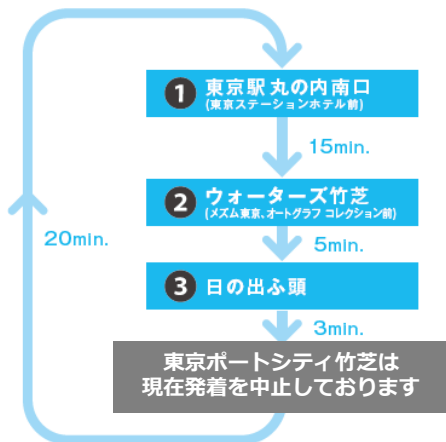

# 無料循環バス「JR竹芝 水素シャトルバス」のご案内

JR東京駅（丸の内南口）と竹芝地区内を循環する、無料シャトルバスが運行しております。

## 運行ルート・所要時間